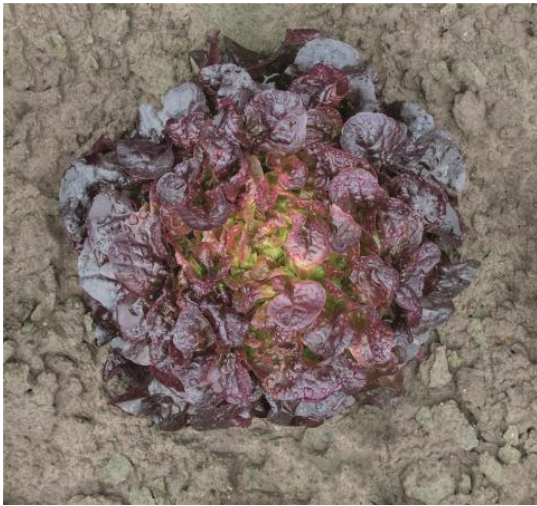

OAKLY ŠALÁT

Odroda typu: červený Dubáček. Lesklá červená farba. Jednoduchá úroda. Pre celoročné pestovanie.

Farba : červená